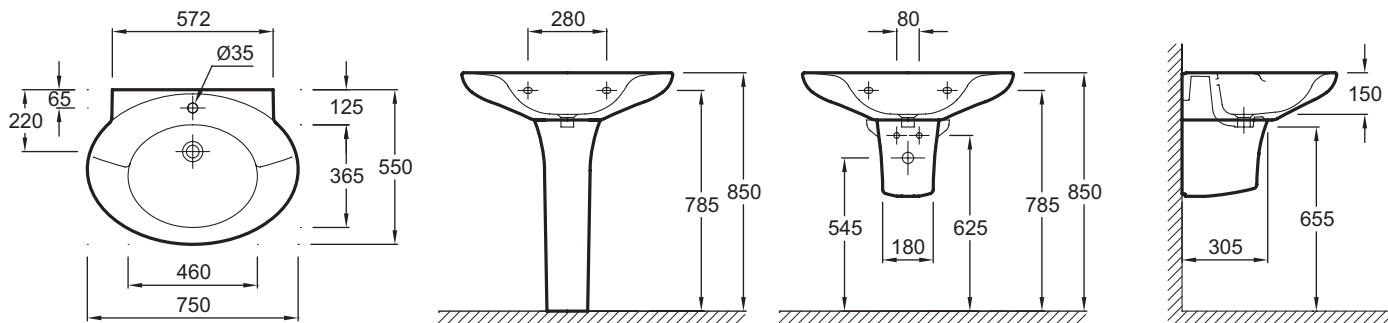

**E1231**

**Коллекция:** PRESQU'ILE

**Отделка\*:**

00 - Белый

**Общие характеристики:**

**Преимущества для конечного пользователя**

- Элегантный дизайн: чувственные линии с женственной, элегантной отделкой в романтическом стиле для изысканной парижской ванны
- Легкий уход: Мягкие закругленные формы облегчают чистку
- Практичная: Широкая поверхность для принадлежностей

**Технические характеристики**

- Размеры (см): 75 x 55 см
- Вес: 20 кг
- Разметка сверления отверстия для смесителя: Одно сквозное отверстие, два размечено
- Крепежи: 2 шпильки для крепежа (в комплект не входит)
- Рекомендуемые смесители: Purist цилиндрической формы

**Связанные продукты**

- 19075: Полупьедестал
- 19074: Пьедестал

**Общая информация**

Спецификация продукта: Раковина 75 x 55 см с заглушкой для переливного отверстия. E1231. Коллекция: PRESQU'ILE. Размеры (см): 75 x 55 см. Вес: 20 кг. Разметка сверления отверстия для смесителя: Одно сквозное отверстие, два размечено. Крепежи: 2 шпильки для крепежа (в комплект не входит). Рекомендуемые смесители: Purist цилиндрической формы.